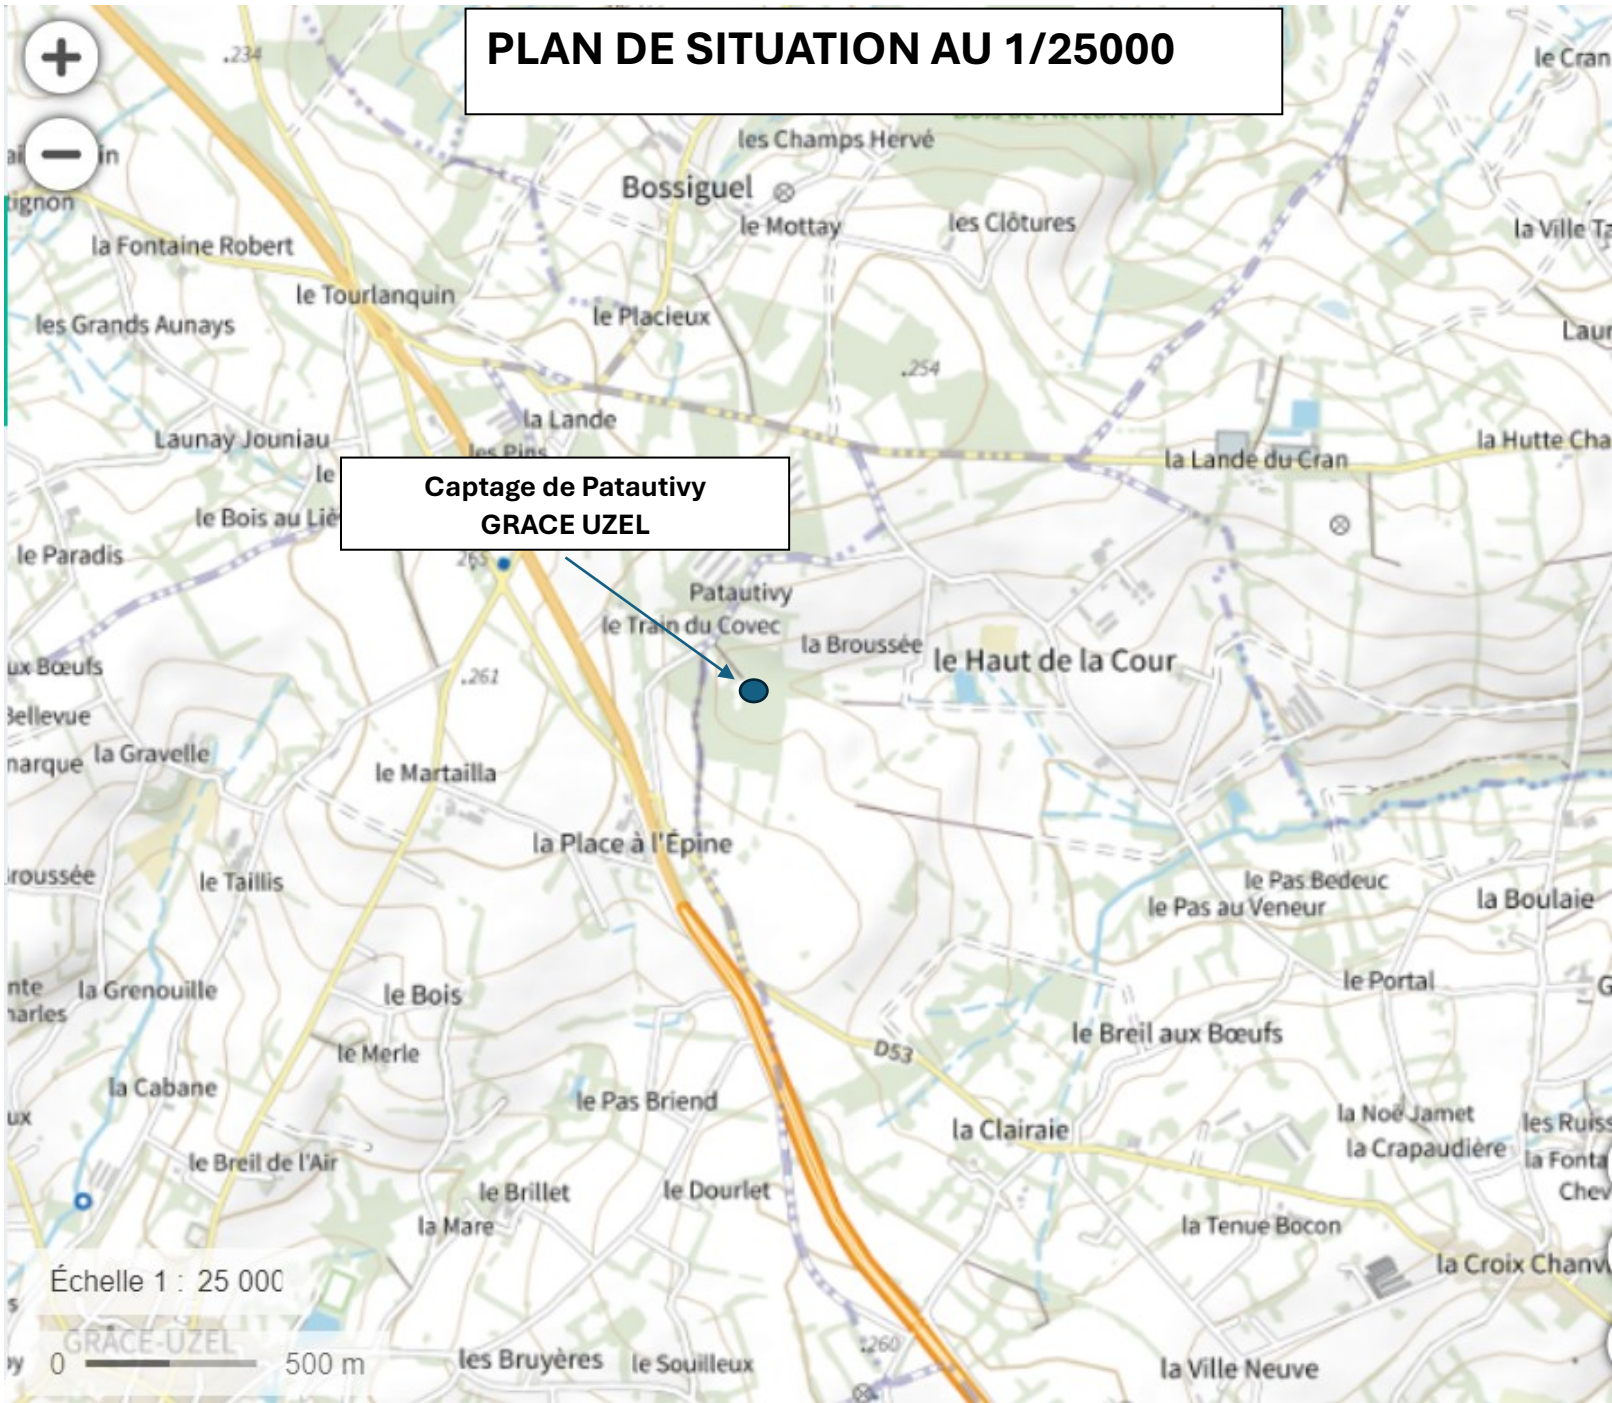

PLAN DE SITUATION AU 1/25000

**Captage de Patautivy
GRACE UZEL**

Échelle 1 : 25 000

0 500 m

GRACE-UZEL